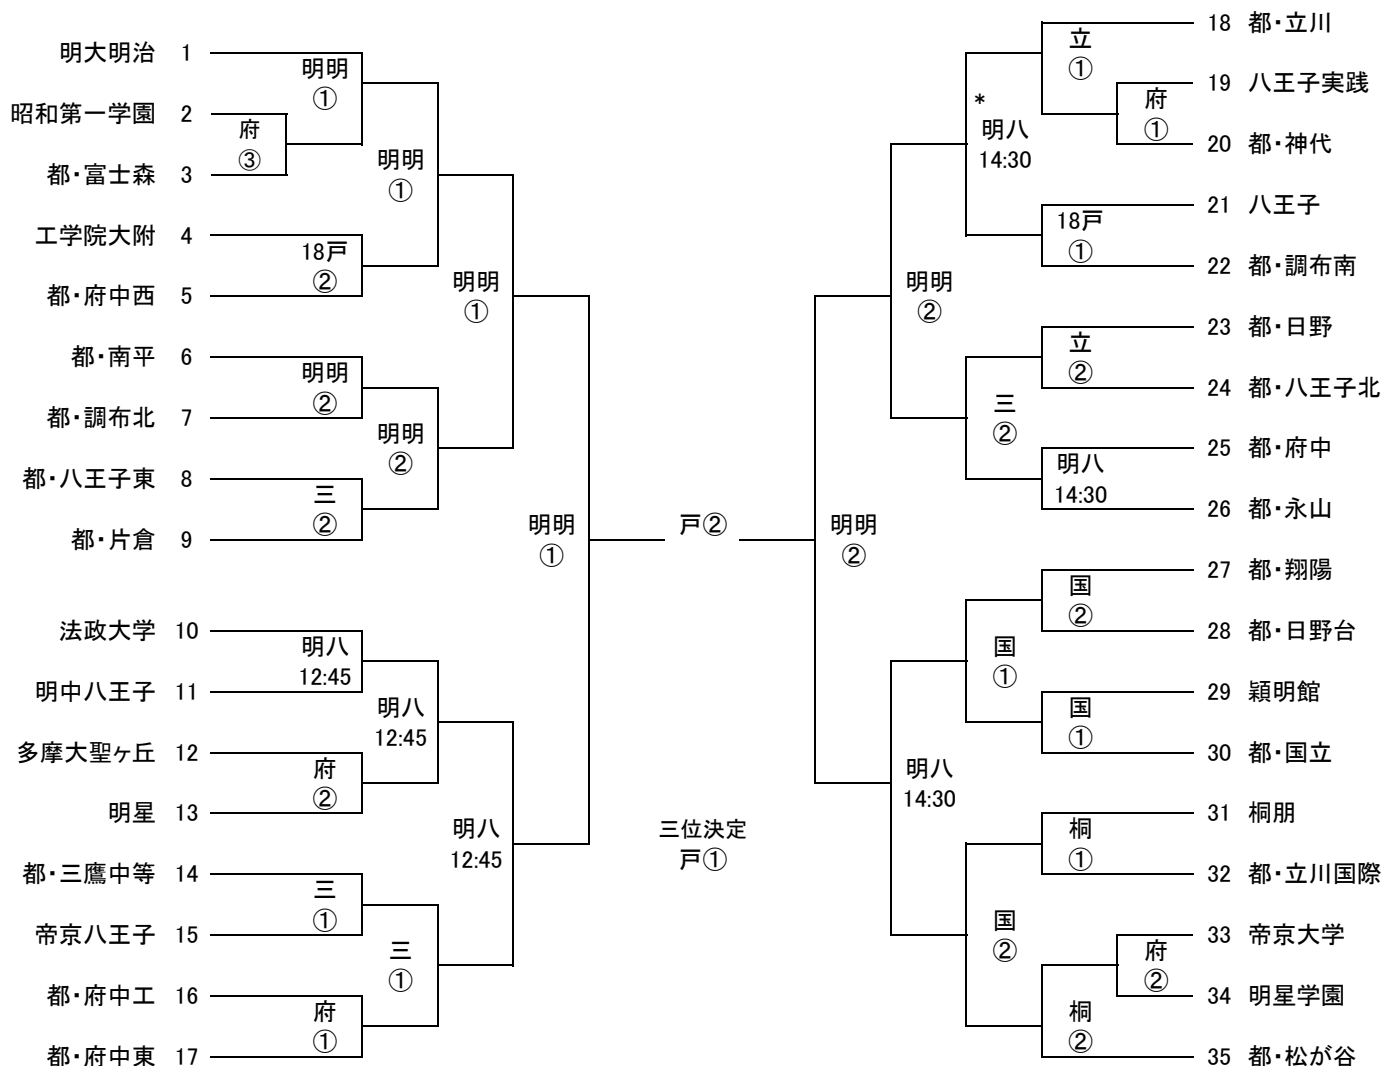

第7地区新人選手権大会2018

東京都高体連サッカー専門部7地区
2018/10/22

11/18 11/23 11/25 12/16 12/23 12/24 12/23 12/16 11/25 11/23 11/18

*八王子高校が三回戦に進出したときは日程等が変更する場合があります。

会場

- 立=立川高校
- 府=府中東高校
- 三=三鷹中等教育学校
- 国=国立高校
- 桐=桐朋高校
- 明八=明大中野八王子高校
- 明明=明大明治高校
- 戸=戸吹スポーツ公園

開始時刻

- ①=9:30
- ②=11:30
- ③=13:30

***応援など本部の指示にしたがってください**

注意事項 **※選手証を持参すること**

※1~23の番号のついたユニホームを用意すること。ユニホームは正副2着でパンツ、ストッキングも含む。

※会場には第1試合の1時間以上前には入らないこと。

※ハンドブック「帯同審判制度について」を読み、間違えのないように副審をしてください。

※各会場試合数:一回戦府中東会場3試合。その他は2試合。